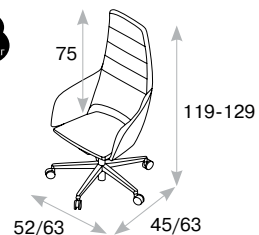

механизмы

Captain

Газ-патрон

Механизм, осуществляющий регулировку сиденья по высоте и обеспечивающий амортизацию сиденья

Механизм качания с фиксацией

Устройство, изменяющее положение кресла за счет смещения центра тяжести сидящего с фиксацией

Регулировка жесткости качания по весу сидящего

При правильной установке спинка кресла и спина находятся в балансе, кресло с легкостью следует движениям тела

Captain A

1575

Наполнение сиденья и спинки — пенополиуретан холодного литья, прочный и долговечный материал